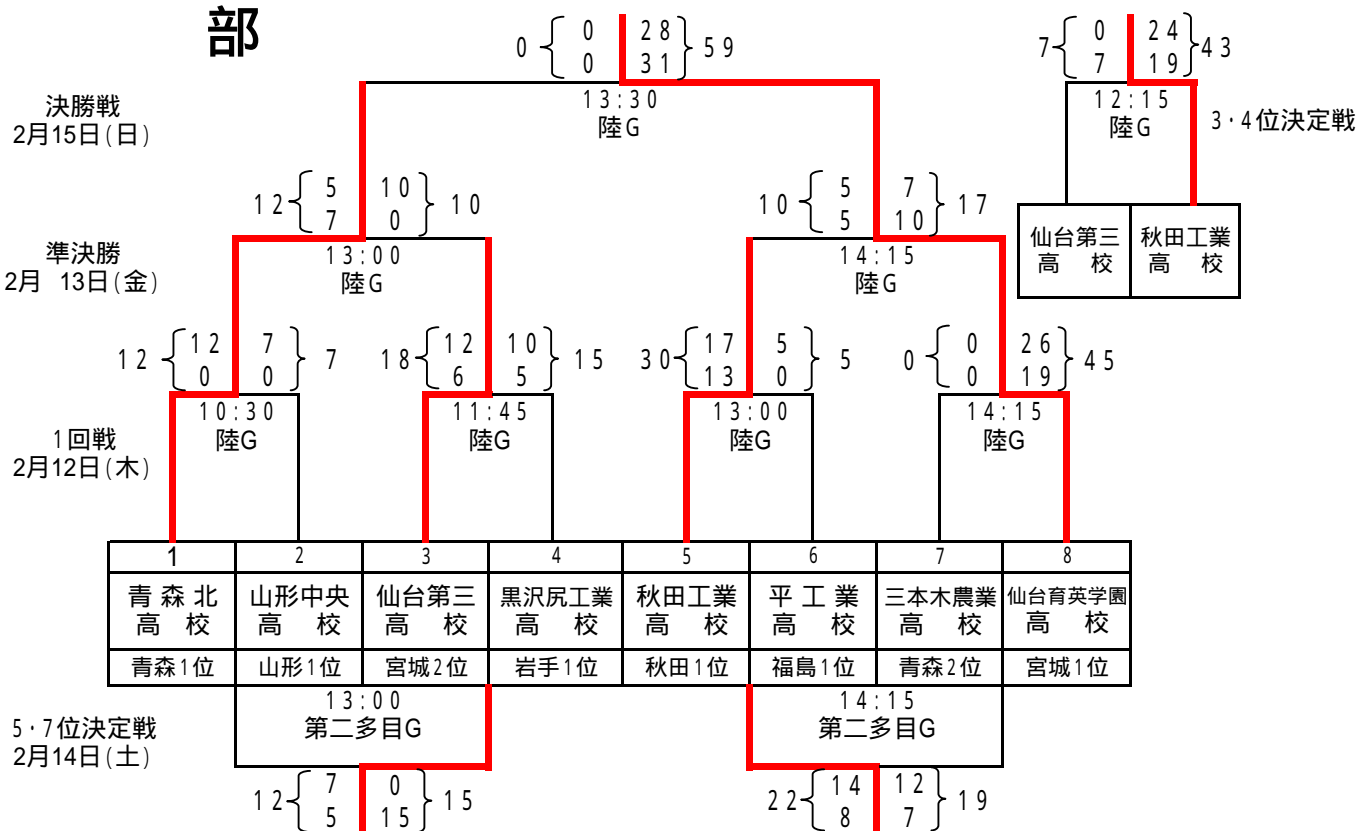

# 平成20年度第18回東北高等学校ラグビーフットボール新人大会組み合わせ

- 1 期 間 平成21年2月12日(木)～15日(日)  
 2 会 場 女川町総合運動公園 陸上競技場・第二多目的グラウンド

## 部