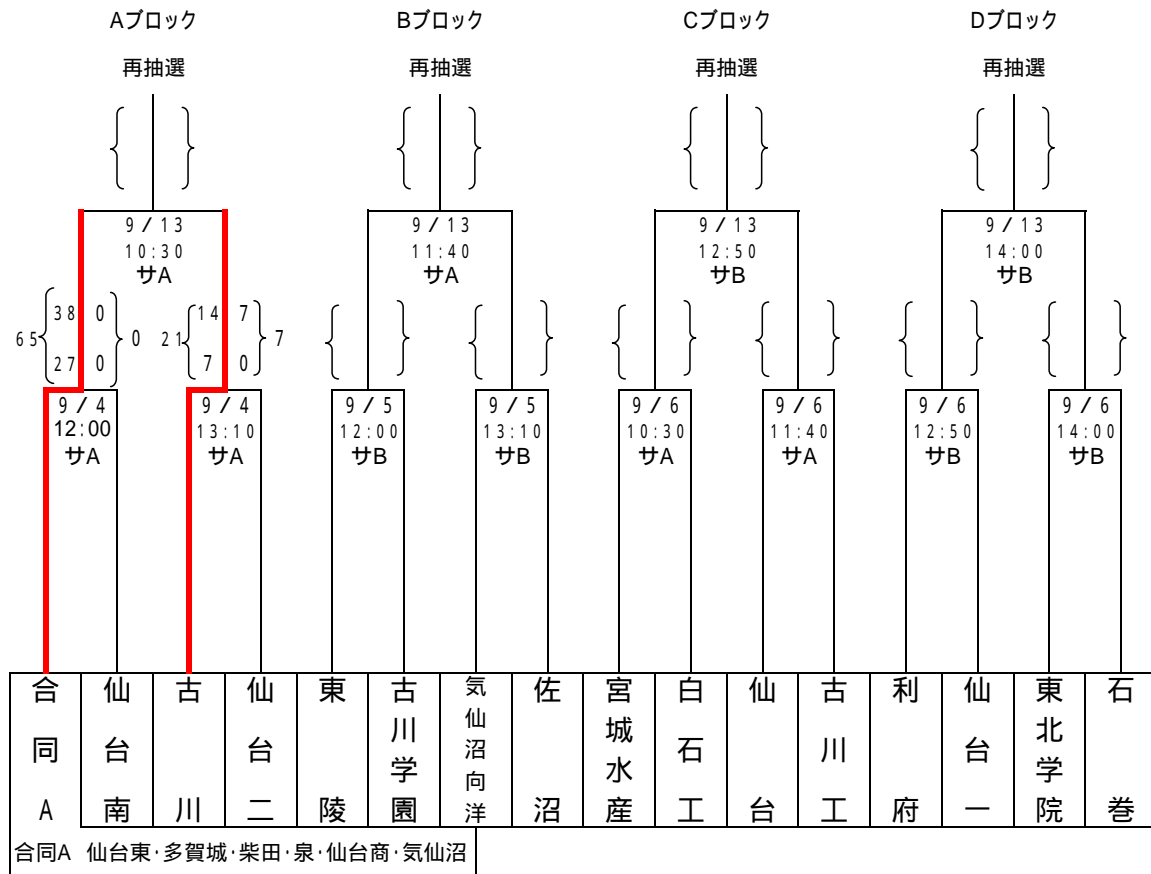

第88回全国高等学校ラグビーフットボール選手権 宮城県大会 組合せ

期 日 平成20年9月4日(木)～13日(土)

10月21日(火)・23日(木)・26日(日)

会 場 宮城県サッカー場(サ)

ユアテックスタジアム(ユ)

試合時間 1回戦～準々決勝:25分ハーフ

準決勝・決勝:30分ハーフ

試合球 コンバート・ギルバート

一次トーナメント

決勝トーナメント

は再抽選の結果