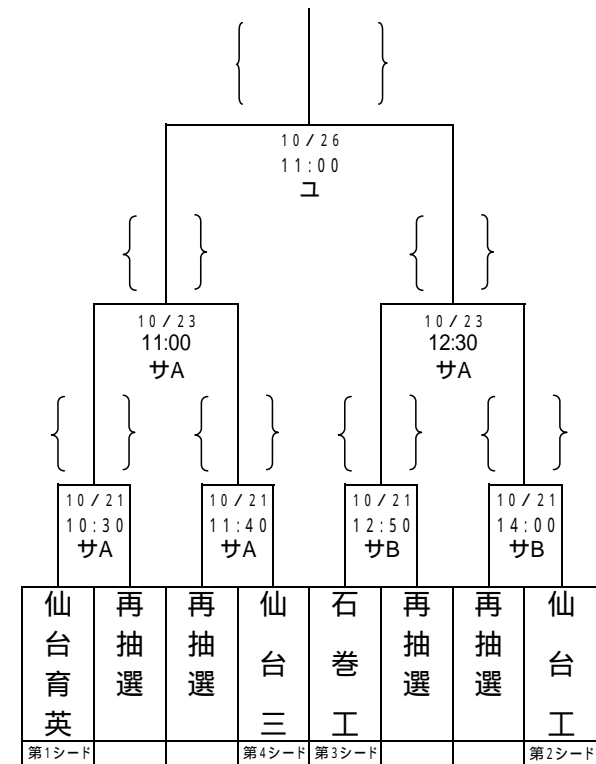

第88回全国高等学校ラグビーフットボール選手権 宮城県大会 組合せ

期 日 平成20年9月4日(木)～13日(土)

10月21日(火)・23日(木)・26日(日)

会 場 宮城県サッカー場(サ)

ユアテックスタジアム(ユ)

試合時間 1回戦～準々決勝:25分ハーフ

準決勝・決勝:30分ハーフ

試合球 コンバート・ギルバート

一次トーナメント

決勝トーナメント

は再抽選の結果