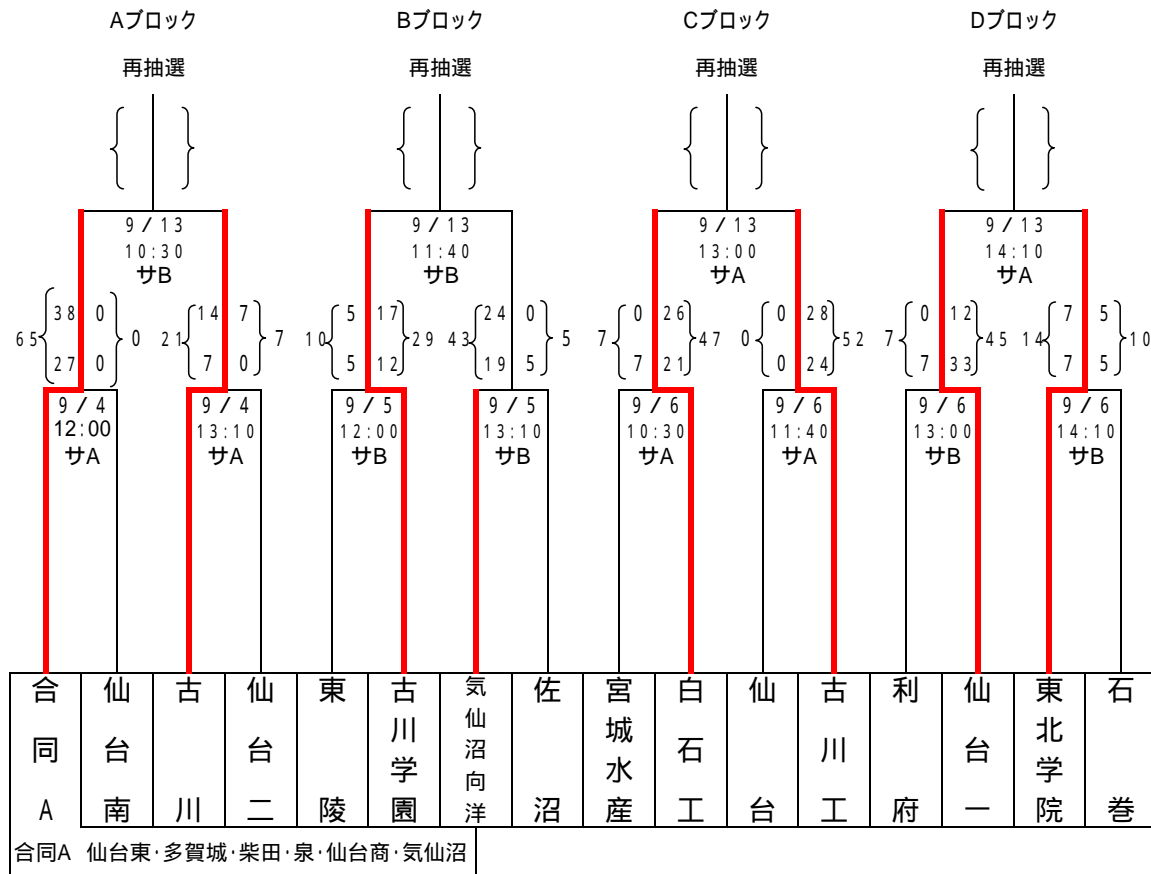

第88回全国高等学校ラグビーフットボール選手権 宮城県大会 組合せ

期 日 平成20年9月4日(木)～13日(土)

10月21日(火)・23日(木)・26日(日)

会 場 宮城県サッカー場(サ)

ユアテックスタジアム(ユ)

試合時間 1回戦～準々決勝:25分ハーフ

準決勝・決勝:30分ハーフ

試合球 コンバート・ギルバート

一次トーナメント

決勝トーナメント

は再抽選の結果