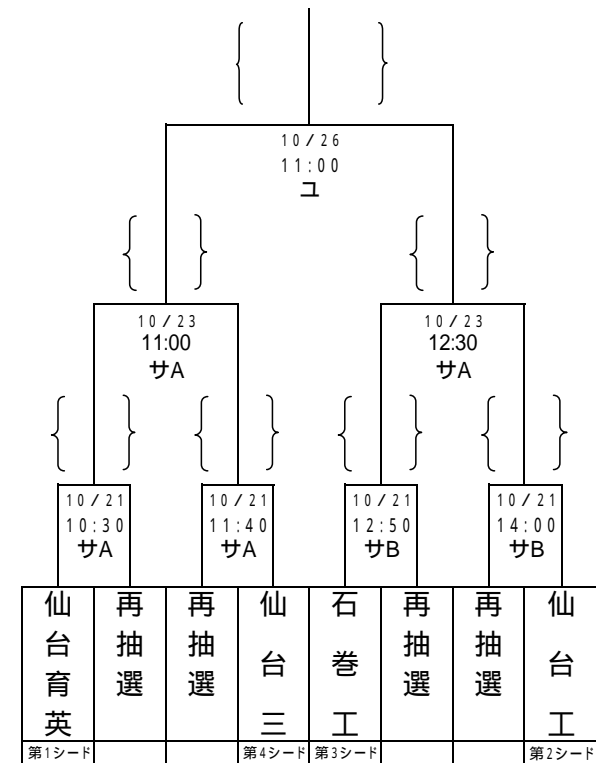

第88回全国高等学校ラグビーフットボール選手権 宮城県大会 組合せ

期 日 平成20年9月4日(木)～13日(土)

10月21日(火)・23日(木)・26日(日)

会 場 宮城県サッカー場(サ)

ユアテックスタジアム(ユ)

試合時間 1回戦～準々決勝:25分ハーフ

準決勝・決勝:30分ハーフ

試合球 コンバート・ギルバート

一次トーナメント

決勝トーナメント

は再抽選の結果