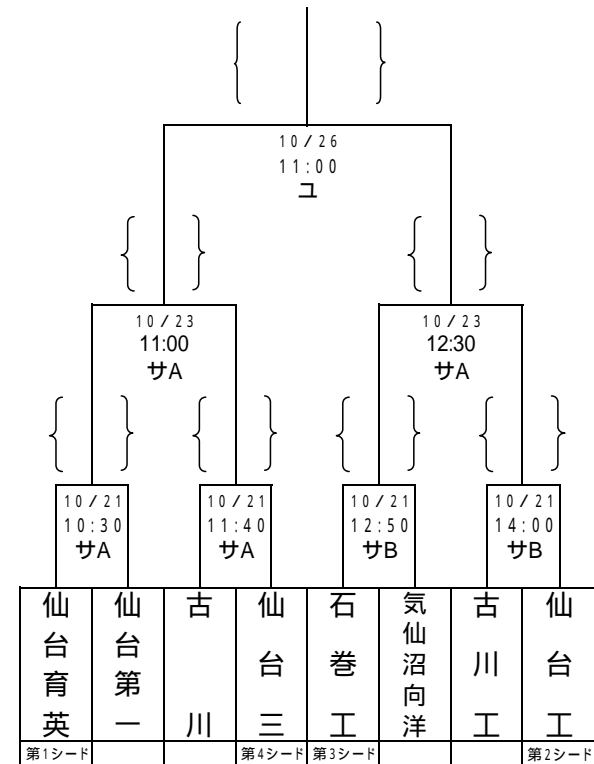

# 第88回全国高等学校ラグビーフットボール選手権 宮城県大会 組合せ

期 日 平成20年9月4日(木)～13日(土)  
 10月21日(火)・23日(木)・26日(日)  
 会 場 宮城県サッカー場(サ)  
 ユアテックススタジアム(ユ)  
 試合時間 1回戦～準々決勝:25分ハーフ  
 準決勝・決勝:30分ハーフ  
 試合球 コンバート・ギルバート

## 一次トーナメント

## 決勝トーナメント

は再抽選の結果