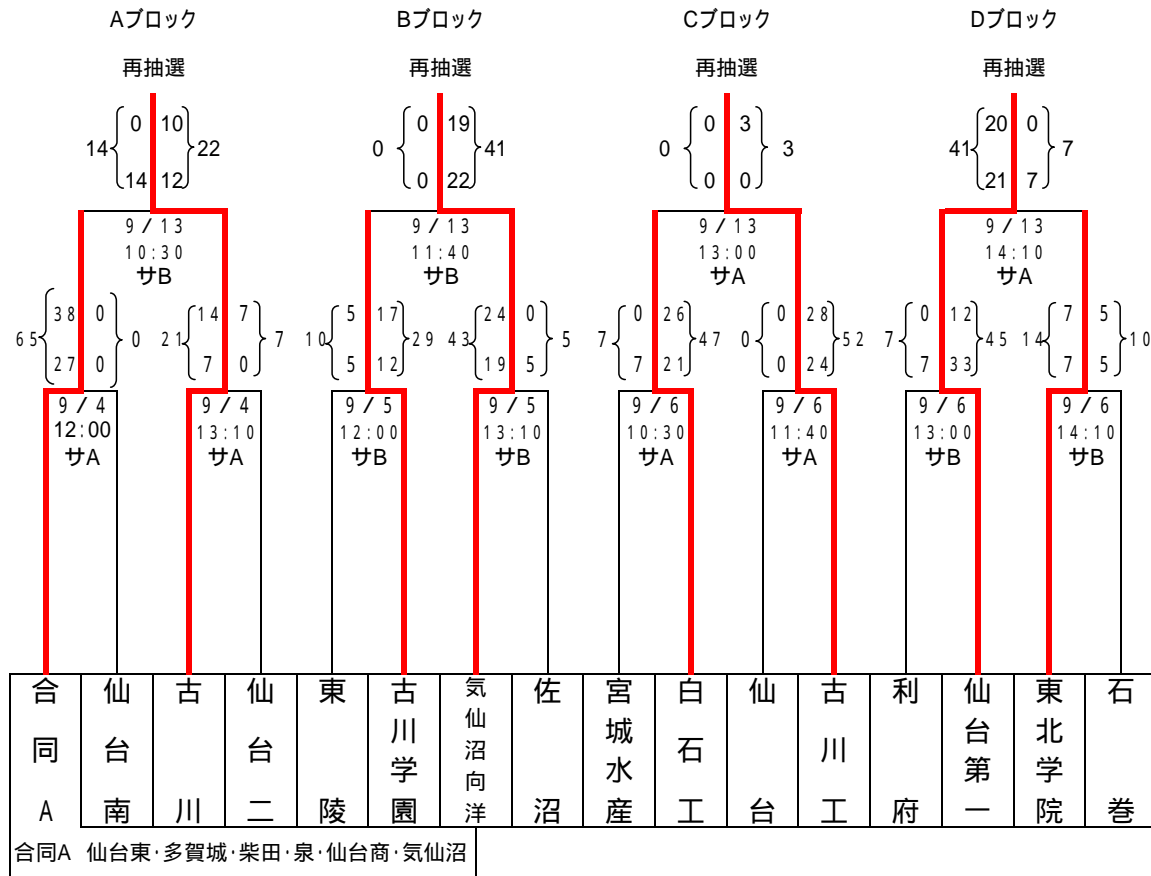

# 第88回全国高等学校ラグビーフットボール選手権 宮城県大会 組合せ

期 日 平成20年9月4日(木)～13日(土)  
 10月21日(火)・23日(木)・26日(日)  
 会 場 宮城県サッカー場(サ)  
 ユアテックススタジアム(ユ)  
 試合時間 1回戦～準々決勝:25分ハーフ  
 準決勝・決勝:30分ハーフ  
 試合球 コンバート・ギルバート

## 一次トーナメント

## 決勝トーナメント

は再抽選の結果