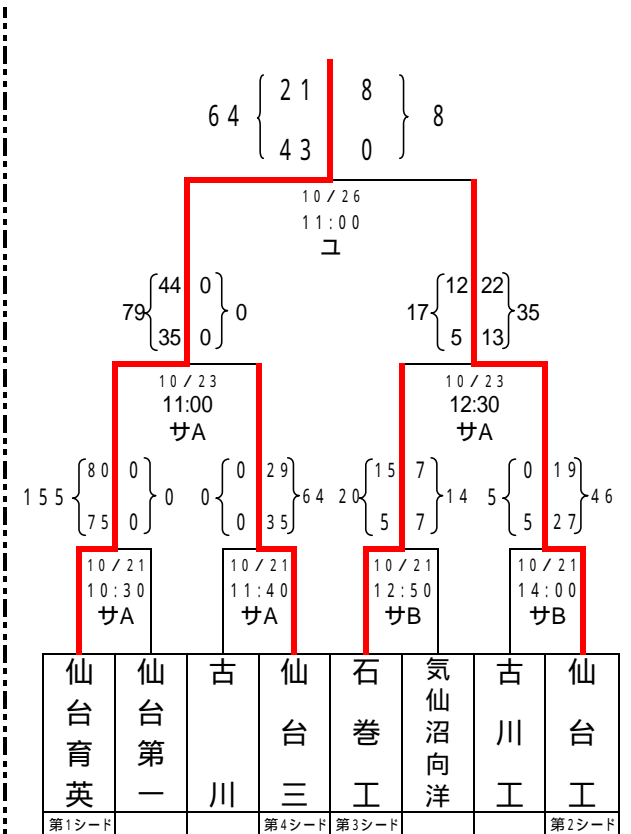

第88回全国高等学校ラグビーフットボール選手権 宮城県大会 組合せ

期 日 平成20年9月4日(木)～13日(土)
10月21日(火)・23日(木)・26日(日)

会 場 宮城県サッカー場(サ)
ユアテックスタジアム(ユ)

試合時間 1回戦～準々決勝:25分ハーフ
準決勝・決勝:30分ハーフ

試合球 コンバート・ギルバート

山台育英学園は13年連続15回目の全国大会出場

一次トーナメント

決勝トーナメント

は再抽選の結果