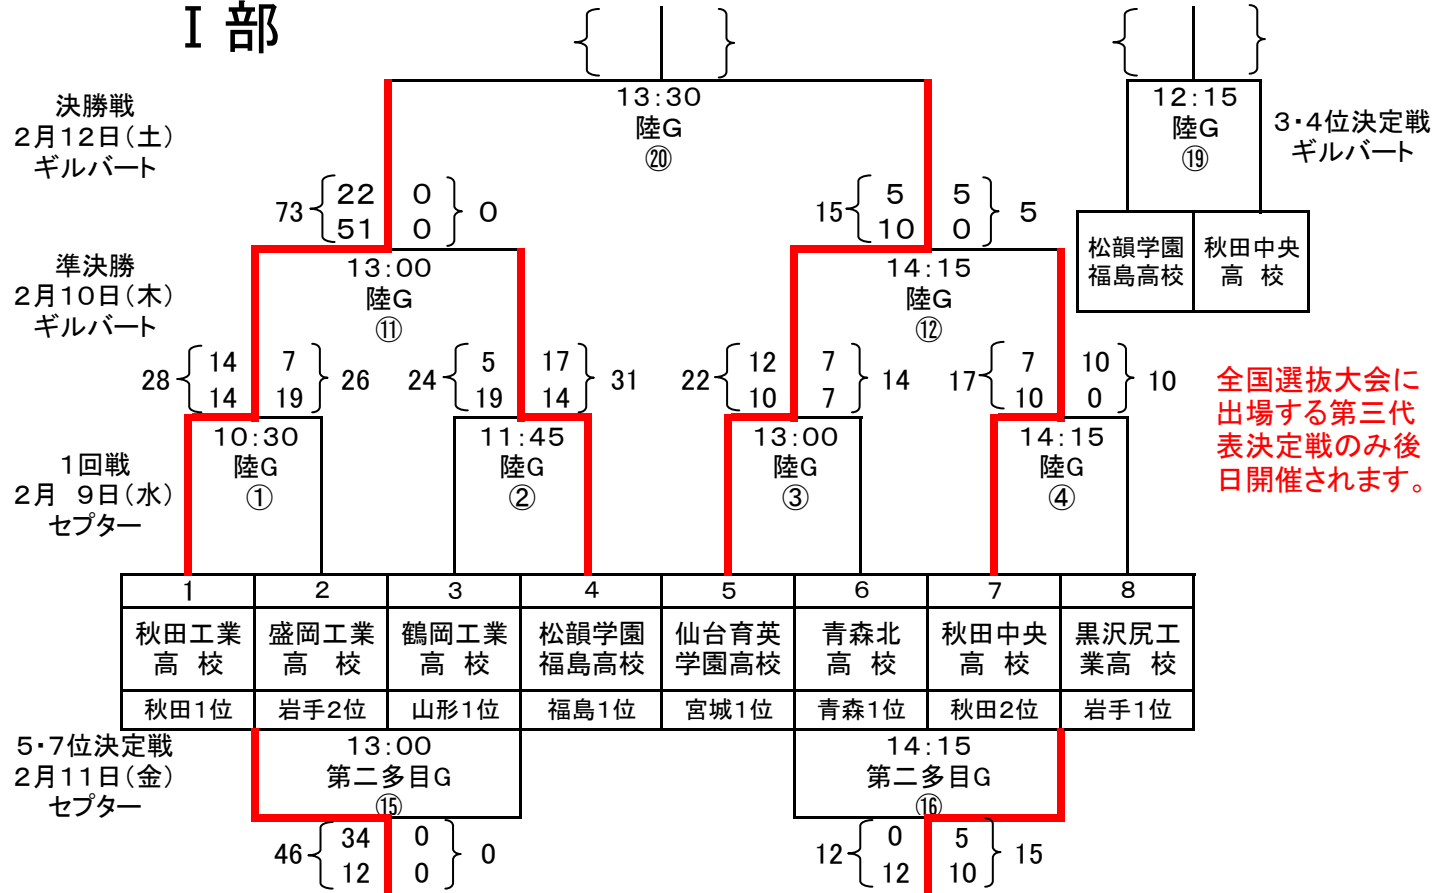

平成22年度第20回東北高等学校ラグビーフットボール新人大会  
兼 第12回全国高等学校選抜ラグビーフットボール大会東北地区予選大会組合せ

1 期 間 平成23年2月9日(水)～12日(土)  
2 会 場 女川町総合運動公園 陸上競技場 第二多目的グラウンド

積雪のため中止両校優勝

I 部

積雪のため中止両校優勝

積雪のため中止両校3位