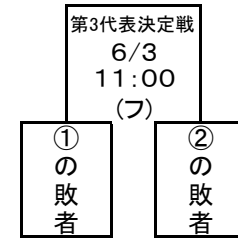

第68回 宮城県高等学校総合体育大会ラグビーフットボール競技 組合せ表

期日 令和元年5月25日(土)～6月3日(月)
 会場 石巻総合運動公園フットボール場 (フ)
 // ふれあいグラウンド(ふ)

Aブロック (15人制)25分ハーフ 決勝、準決勝、3決、30分ハーフ

A ブロック

試合球 : ギルバート

Cブロック女子タグラグビー
6/1 10:30～