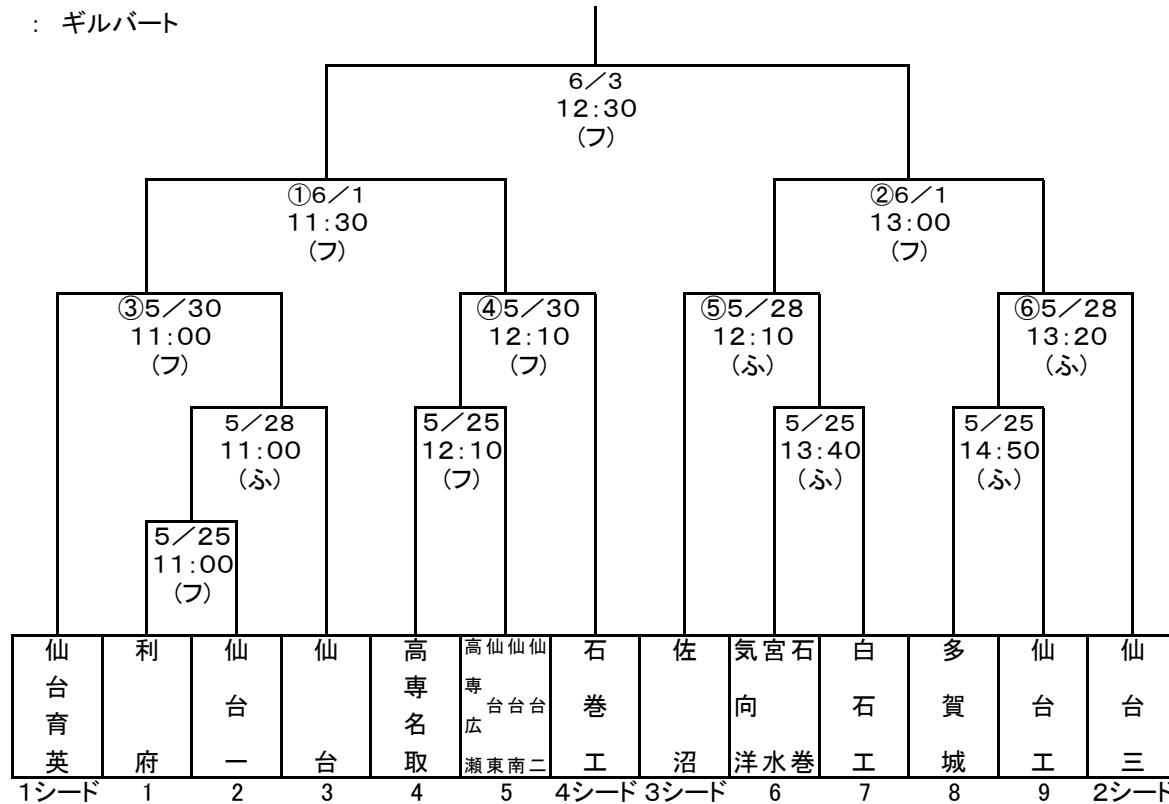

第68回 宮城県高等学校総合体育大会ラグビーフットボール競技 組合せ表

期日 令和元年5月25日(土)～6月3日(月)
 会場 石巻総合運動公園フットボール場 (フ)
 // ふれあいグラウンド(ふ)

Aブロック (15人制)25分ハーフ 決勝、準決勝、3決、30分ハーフ

A ブロック

試合球 : ギルバート

Cブロック女子タグラグビー
6/1 10:30～