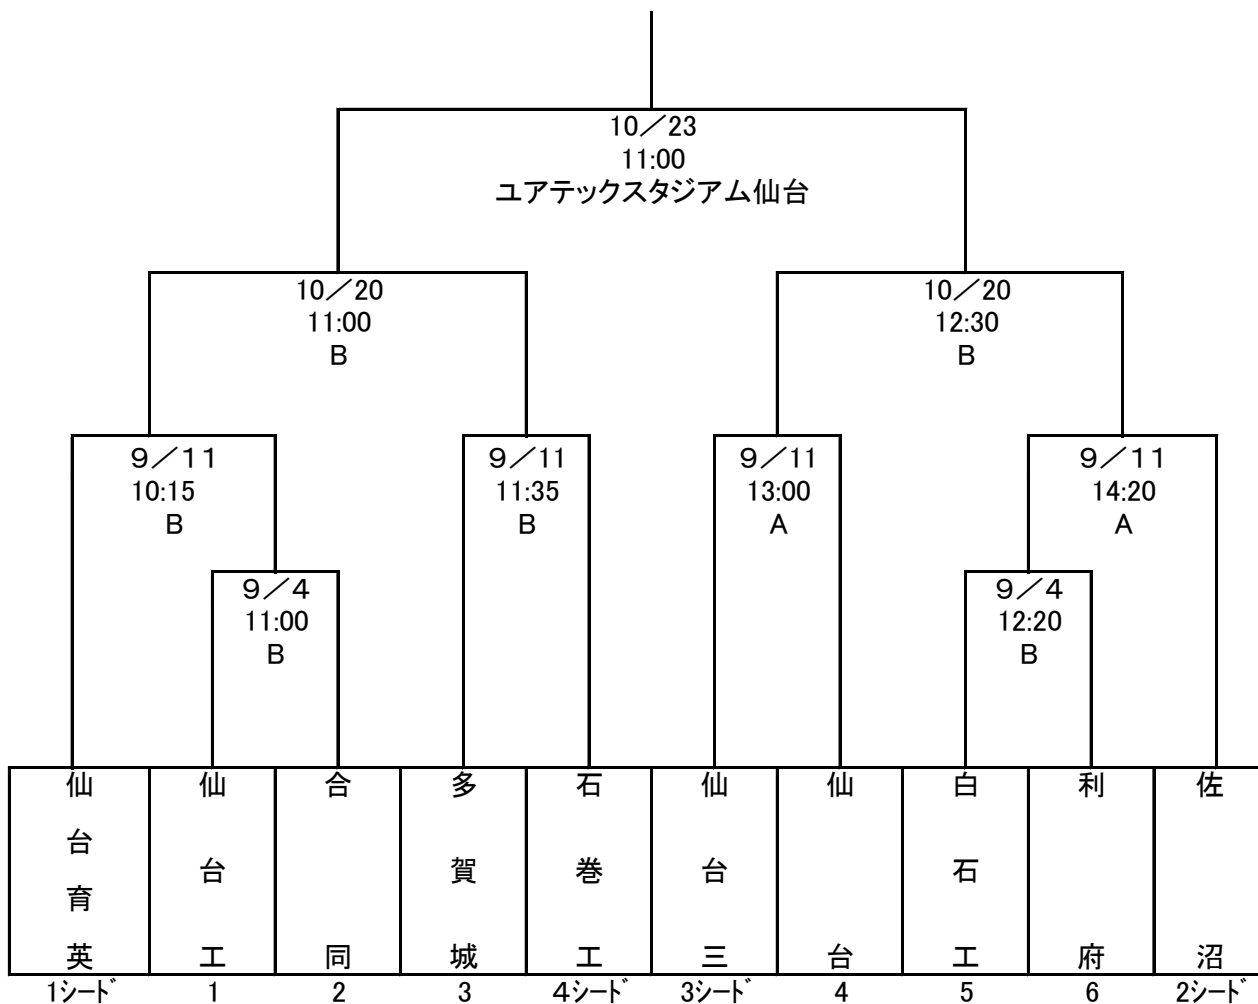

# 第102回 全国高等学校ラグビーフットボール大会宮城県予選 組合せ表

- ◆ 期 日 令和4年9月4日(日)～10月20日(木) ～準決勝  
決 勝 10月23日(日)
- ◆ 会 場 めぐみ野サッカー場A B(利府) ～準決勝  
ユアテックスタジアム仙台 決勝
- ◆ Aブロック 15人制：25分ハーフ 決勝・準決勝：30分ハーフ
- ◆ 試合球 セプター

合同: 仙台一・仙台二・古川工・県水産・仙台東・石巻・気向洋