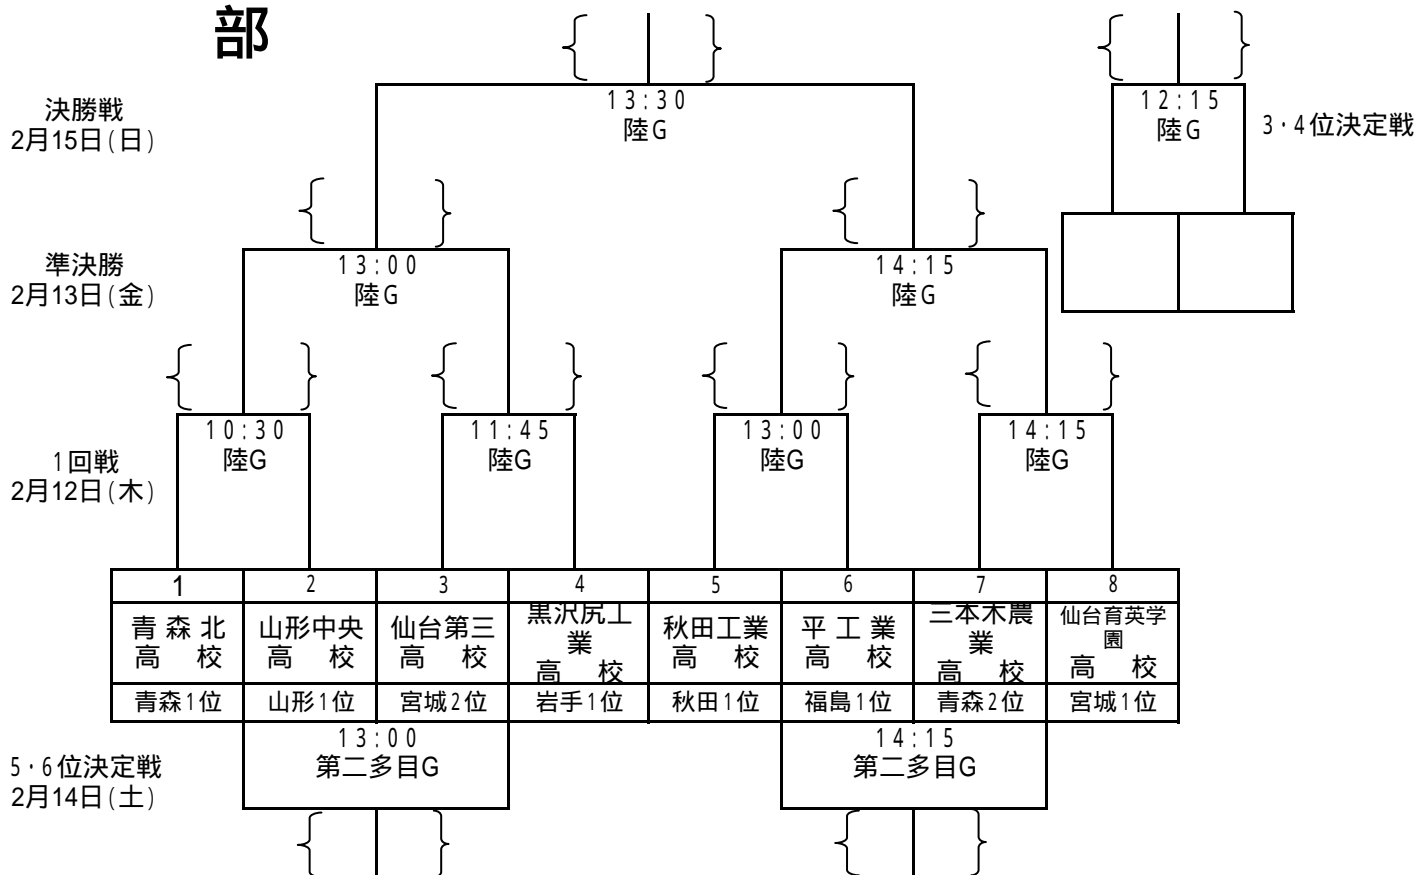

平成20年度第18回東北高等学校ラグビーフットボール新人大会組み合わせ

- 1 期 間 平成21年2月12日(木)～15日(日)
- 2 会 場 女川町総合運動公園 陸上競技場、第二多目的グラウンド
- 3 開 会 式 2月11日17:45～ 女川町 ホテル華夕美にて

部

部