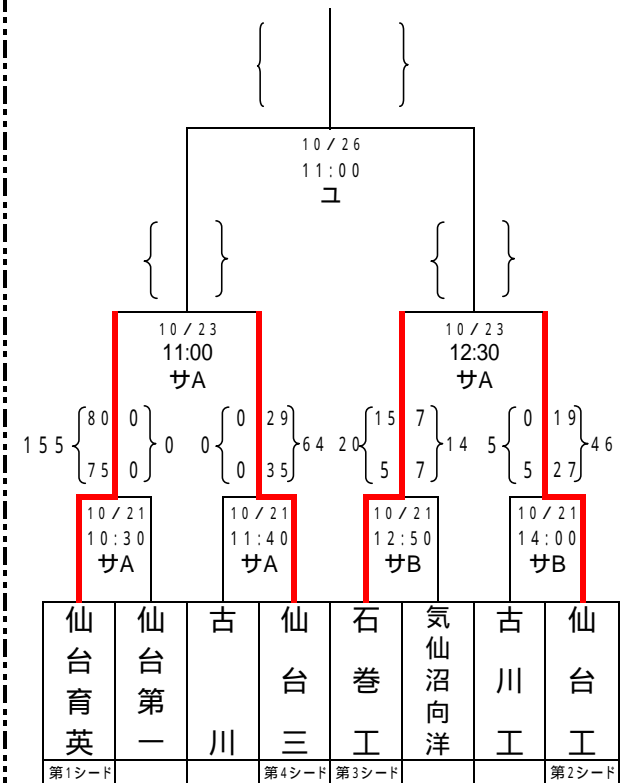

第88回全国高等学校ラグビーフットボール選手権 宮城県大会 組合せ

期 日 平成20年9月4日(木)～13日(土)
 10月21日(火)・23日(木)・26日(日)
 会 場 宮城県サッカー場(サ)
 ユアテックスタジアム(ユ)
 試合時間 1回戦～準々決勝:25分ハーフ
 準決勝・決勝:30分ハーフ
 試合球 コンバート・ギルバート

一次トーナメント

決勝トーナメント

は再抽選の結果