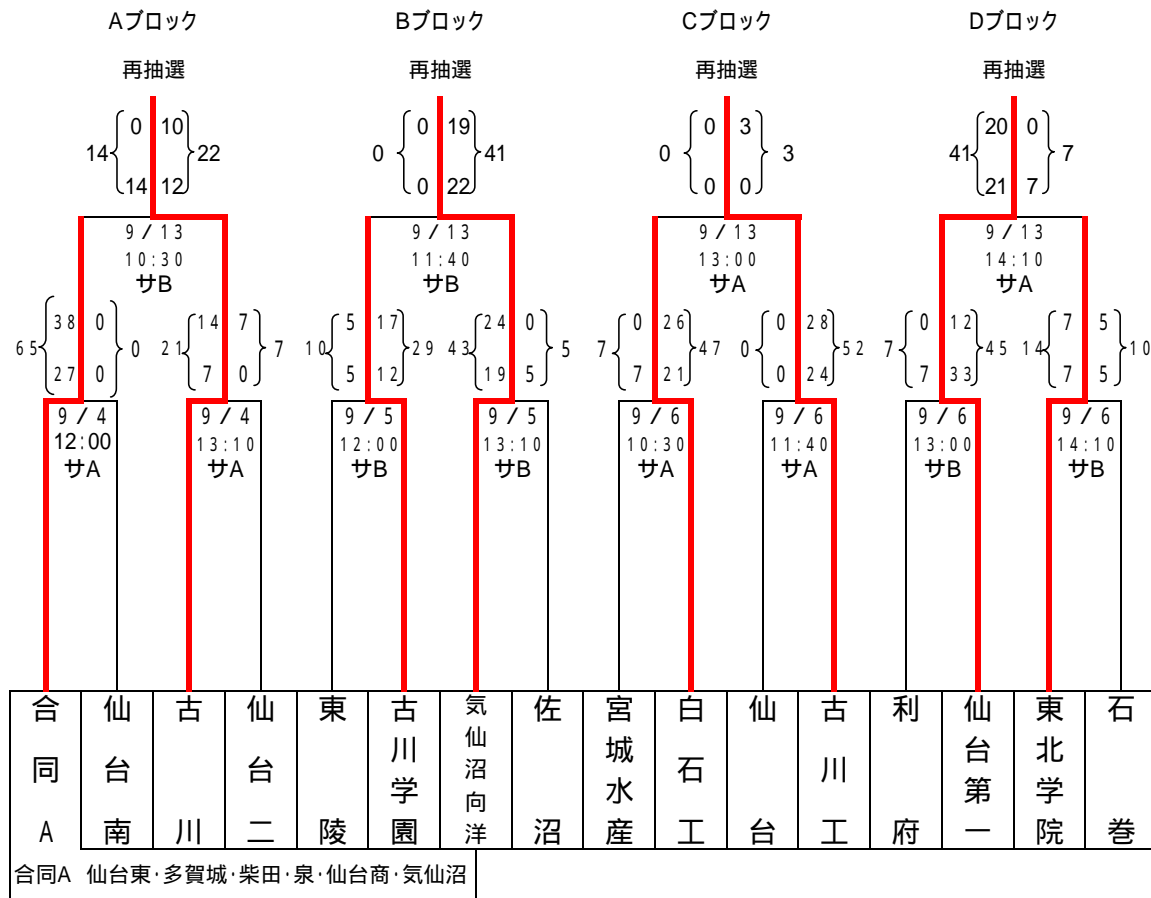

第88回全国高等学校ラグビーフットボール選手権 宮城県大会 組合せ

期 日 平成20年9月4日(木)～13日(土)
 10月21日(火)・23日(木)・26日(日)
 会 場 宮城県サッカー場(サ)
 ユアテックスタジアム(ユ)
 試合時間 1回戦～準々決勝:25分ハーフ
 準決勝・決勝:30分ハーフ
 試合球 コンバート・ギルバート

一次トーナメント

決勝トーナメント

は再抽選の結果