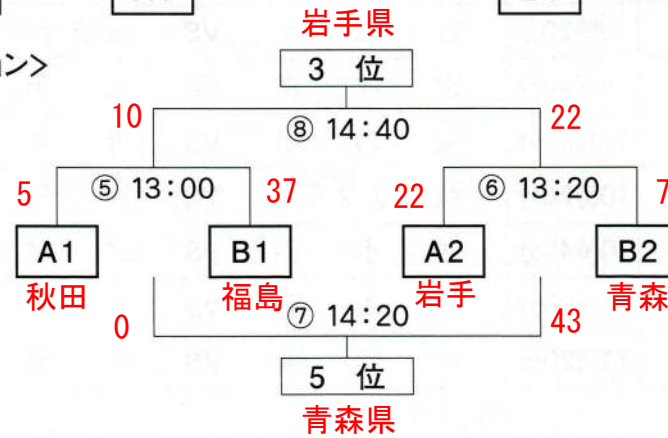

第11回 東北クラブセブンズ 組合せ試合日程

【男子セブンズ】

<コンソレーション>

【女子セブンズ】

	弘前サクラA	岩手県	秋田県	宮城県	弘前サクラB
1位	弘前サクラA	10-10	49-0	10-5	30-0
4位	岩手県	15日 13:30	17-0	5-26	5-19
5位	秋田県	16日 10:20	16日 9:00	5-20	5-10
2位	宮城県	15日 14:10	16日 10:40	16日 12:40	24-5
3位	弘前サクラB	16日 12:20	16日 13:40	15日 13:50	16日 9:20

※ 15日の試合終了後、コベルコカップに向けた15人制練習会を行います。

順位の決定は、全試合の勝ち点の合計により決定する。

各試合の勝ち点は、勝ち3点、引き分け2点、負け1点、棄権0点とする。

なお、勝ち点と同じ場合は、下記の順序に従い順位を決める。

- (ア) 全試合の得点数と被得点数の差が最も大きいチームを上位とする。
- (イ) 全試合のトライ数と被トライ数の差が最も大きいチームを上位とする。
- (ウ) 全試合で得点数が最も多かったチームを上位とする。
- (エ) 全試合でトライ数が最も多かったチームを上位とする。
- (オ) 上記基準を用いてもなお順位が付けられない場合は抽選で順位を決める。