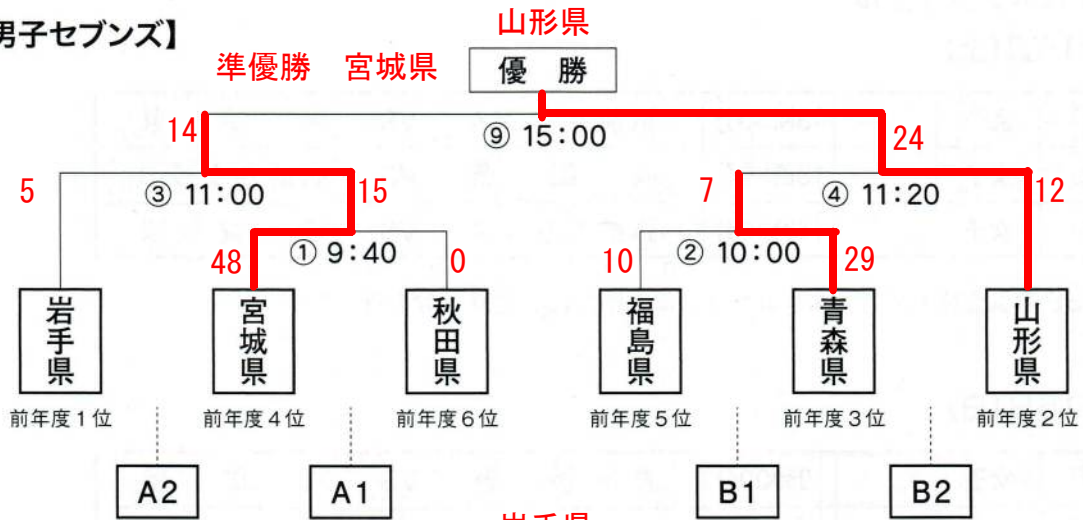

第11回 東北クラブセブンズ 組合せ試合日程

【男子セブンズ】

<コンソレーション>

【女子セブンズ】

	弘前サクラA	岩手県	秋田県	宮城県	弘前サクラB
1位	弘前サクラA	10-10	49-0	10-5	30-0
4位	岩手県	15日 13:30	17-0	5-26	5-19
5位	秋田県	16日 10:20	16日 9:00	5-20	5-10
2位	宮城県	15日 14:10	16日 10:40	16日 12:40	24-5
3位	弘前サクラB	16日 12:20	16日 13:40	15日 13:50	16日 9:20

※ 15日の試合終了後、コベルコカップに向けた15人制練習会を行います。

順位の決定は、全試合の勝ち点の合計により決定する。

各試合の勝ち点は、勝ち3点、引き分け2点、負け1点、棄権0点とする。

なお、勝ち点と同じ場合は、下記の順序に従い順位を決める。

- (ア) 全試合の得点数と被得点数の差が最も大きいチームを上位とする。
- (イ) 全試合のトライ数と被トライ数の差が最も大きいチームを上位とする。
- (ウ) 全試合で得点数が最も多かったチームを上位とする。
- (エ) 全試合でトライ数が最も多かったチームを上位とする。
- (オ) 上記基準を用いてもなお順位が付けられない場合は抽選で順位を決める。